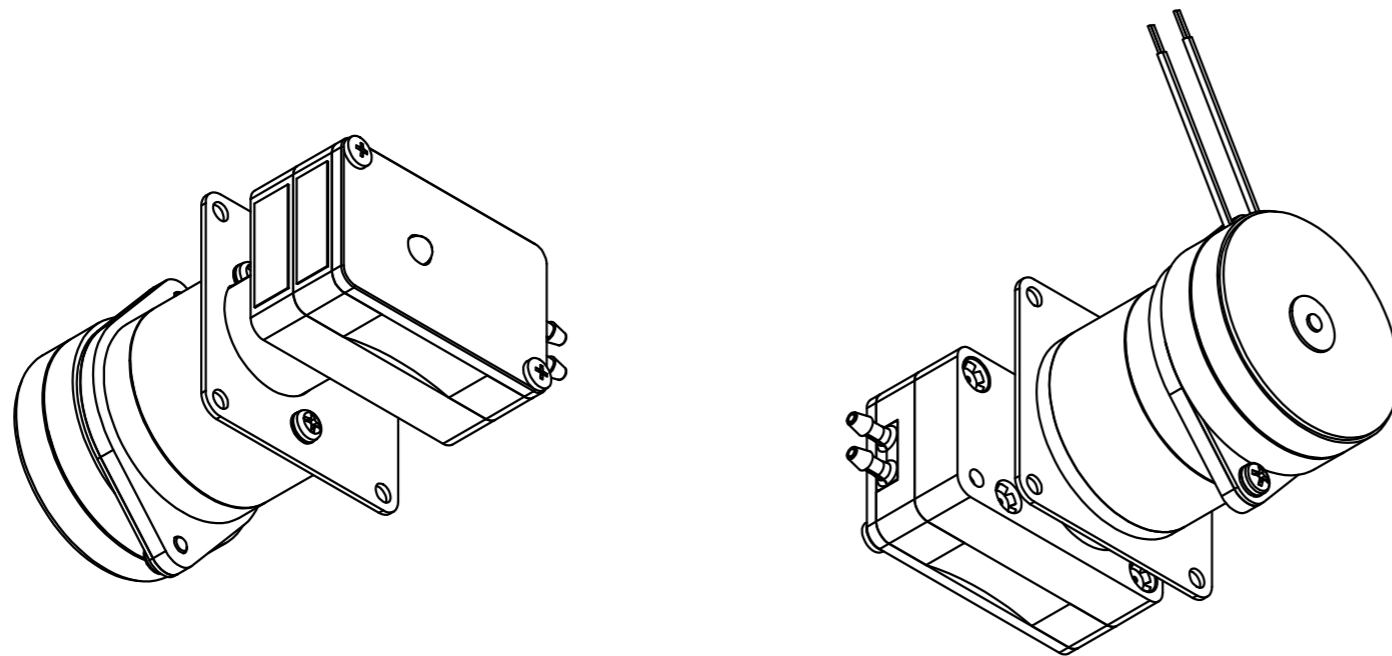

RP-H***-***-DC**VS

(ステッピングモータ使用モデル)

Isometric drawing S=Free