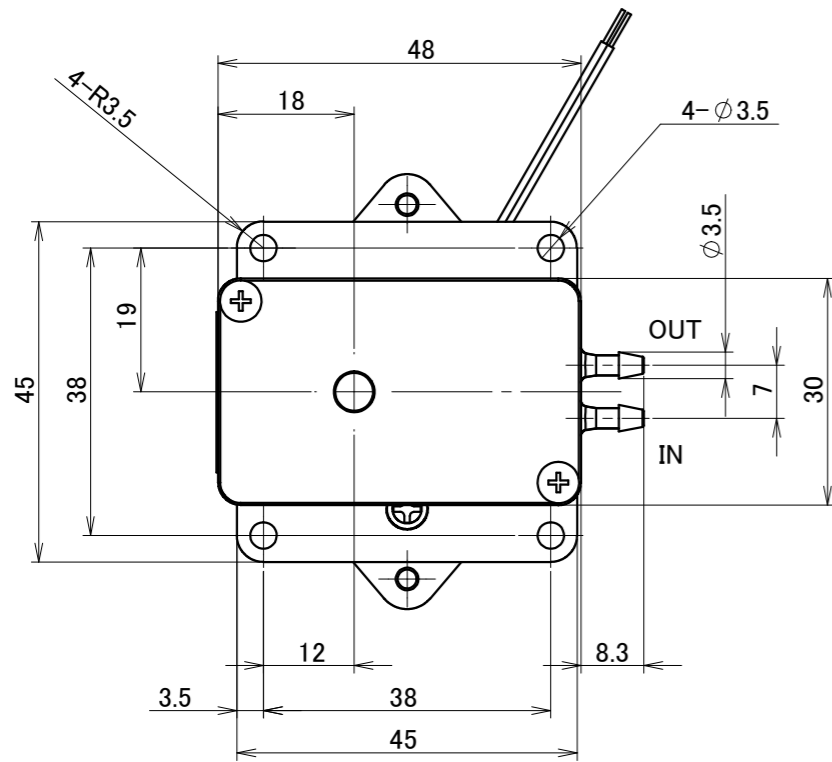

RP-H***-***-DC**VS

(ステッピングモータ使用モデル)

Isometric drawing S=Free