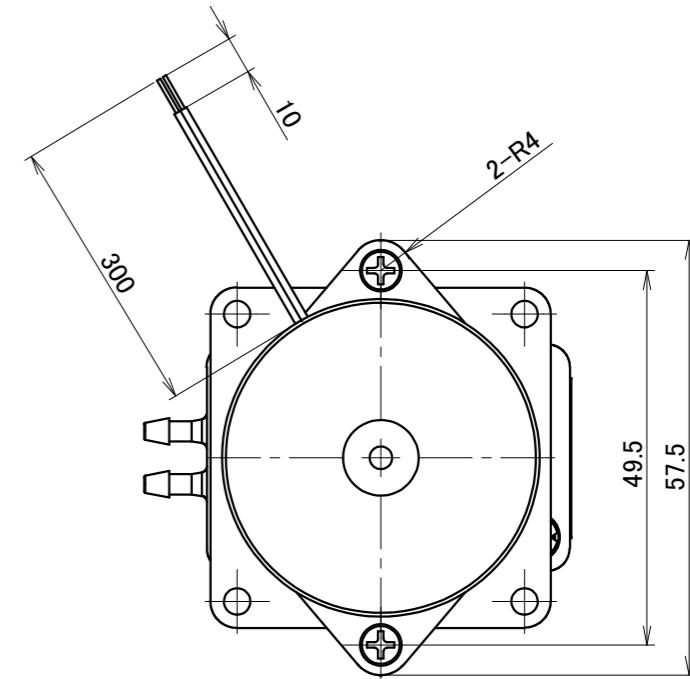

RP-H***-***-DC**VS

(ステッピングモータ使用モデル)

Isometric drawing S=Free