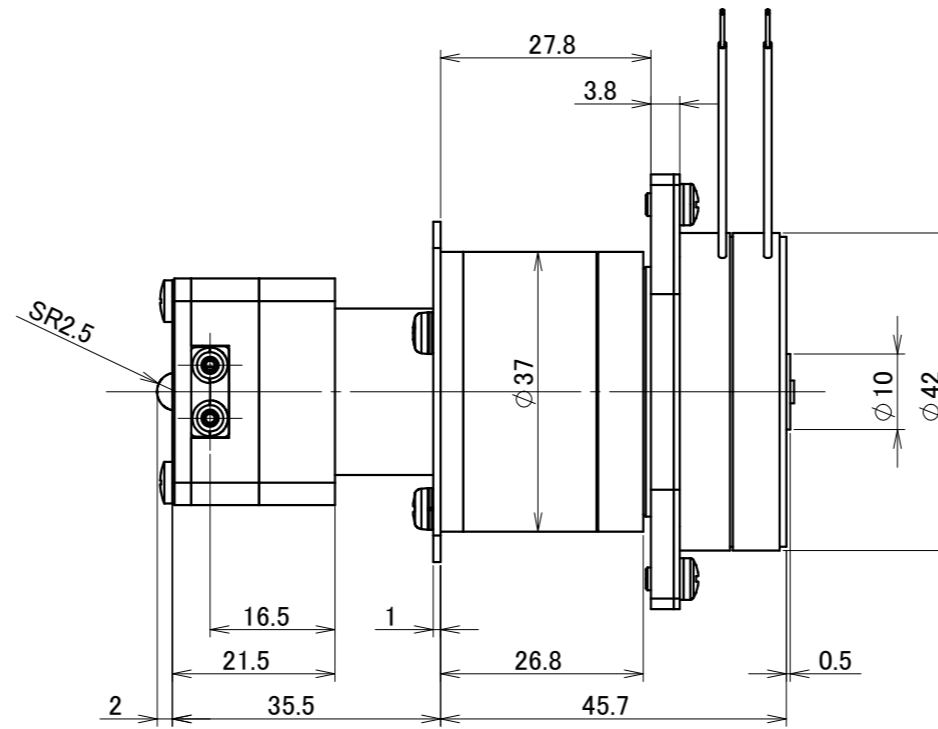

RP-H***-***-DC**VS

(ステッピングモータ使用モデル)

Isometric drawing S=Free